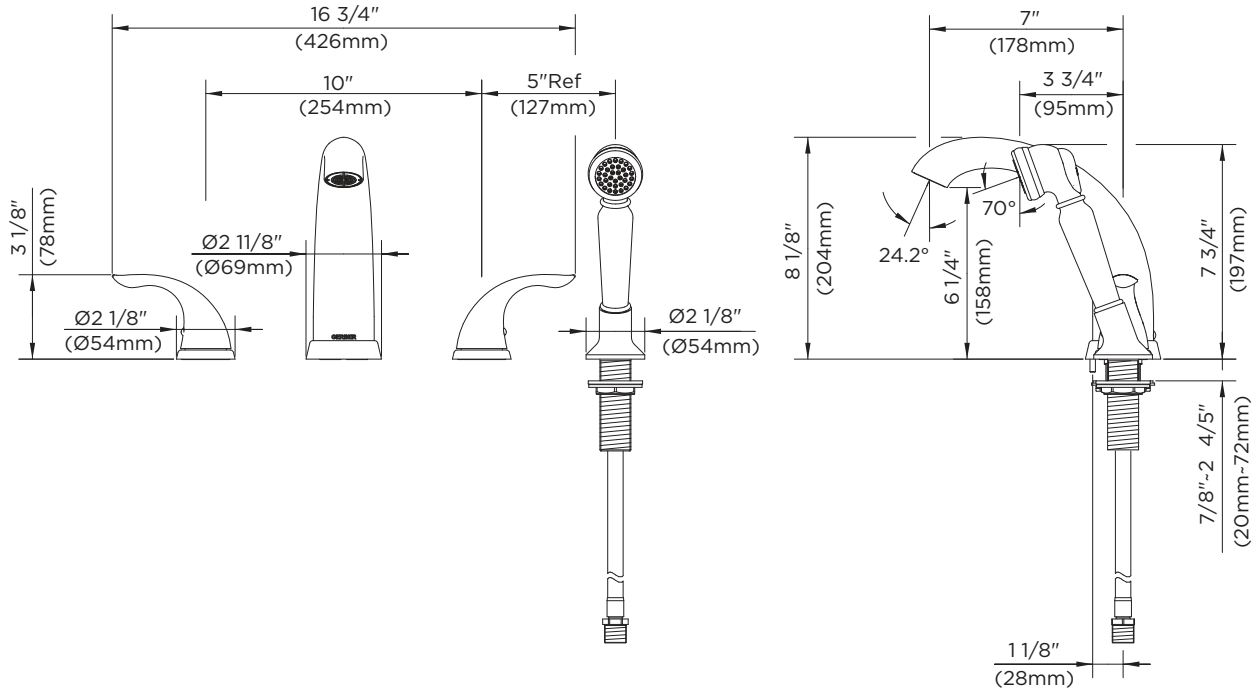

Standards & Certifications:

- ASME A112.18.1M
- ICC/ANSI A117.1
- IAPMO/cUPC

Catalog Numbers:

- G8-307** Roman tub filler trim kit,3pc, chrome
- G8-307-BN** Roman tub filler trim kit,3pc, Brushed Nickel
- G8-307-BR** Roman tub filler trim kit,3pc, Tumbled Bronze
- 49-181** Hand shower only, Chrome
- 49-181-BN** Hand shower only, Brushed Nickel
- 49-181-BR** Hand shower only, Tumbled Bronze
- 97-578** Hand shower rough in, hose and holder, Chrome
- 97-578-BN** Hand shower rough in, hose and holder, Brushed Nickel
- 97-578-BR** Hand shower rough in, hose and holder, Tumbled Bronze
- GH-400** Roman tub filler underbodies, 10" rough-in
- GH-410** Roman tub filler underbodies, Widespread

GERBER

G8-307 Series Viper™ Roman Tub Faucet

ROMAN TUB FAUCET ROUGH - IN VALVES - CRITICAL DIMENSIONS

Rough - in GH - 400 (cc) & rough - in valve GH - 410 (widespread)

WIDESPREAD ROUGH - IN VALVE

10"CC ROUGH - IN VALVE (Fixed)

Normes et certifications:

- ASME A112.18.1M
- ICC/ANSI A117.1
- IAPMO/cUPC

Numéro(s) de catalogue:

- G8-307** Ensemble de garniture pour bain romain, 3 pièces, chrome
- G8-307-BN** Ensemble de garniture pour bain romain, 3 pièces, nickel brossé
- G8-307-BR** Ensemble de garniture pour bain romain, 3 pièces, bronze lustré
- 49-181** Douche à main, chrome
- 49-181-BN** Douche à main, nickel brossé
- 49-181-BR** Douche à main, bronze lustré
- 97-578** Valve de douche à main avec tuyau et support, chrome
- 97-578-BN** Valve de douche à main avec tuyau et support, nickel brossé
- 97-578-BR** Valve de douche à main avec tuyau et support, bronze lustré
- GH-400** Valve pour bain romain avec robinetterie brute de 10 po (25,4 cm)
- GH-410** Valve pour bain romain avec robinetterie brute, espasé

GERBER

G8-307 Série Viper^{MC} Robinet pour bain romain

ROBINETTERIES BRUTE POUR ROBINET DE BAIN ROMAIN - DIMENSIONS CRITIQUES Robinettes brute modèle GH-400 (centre) et GH-410 (espacé)