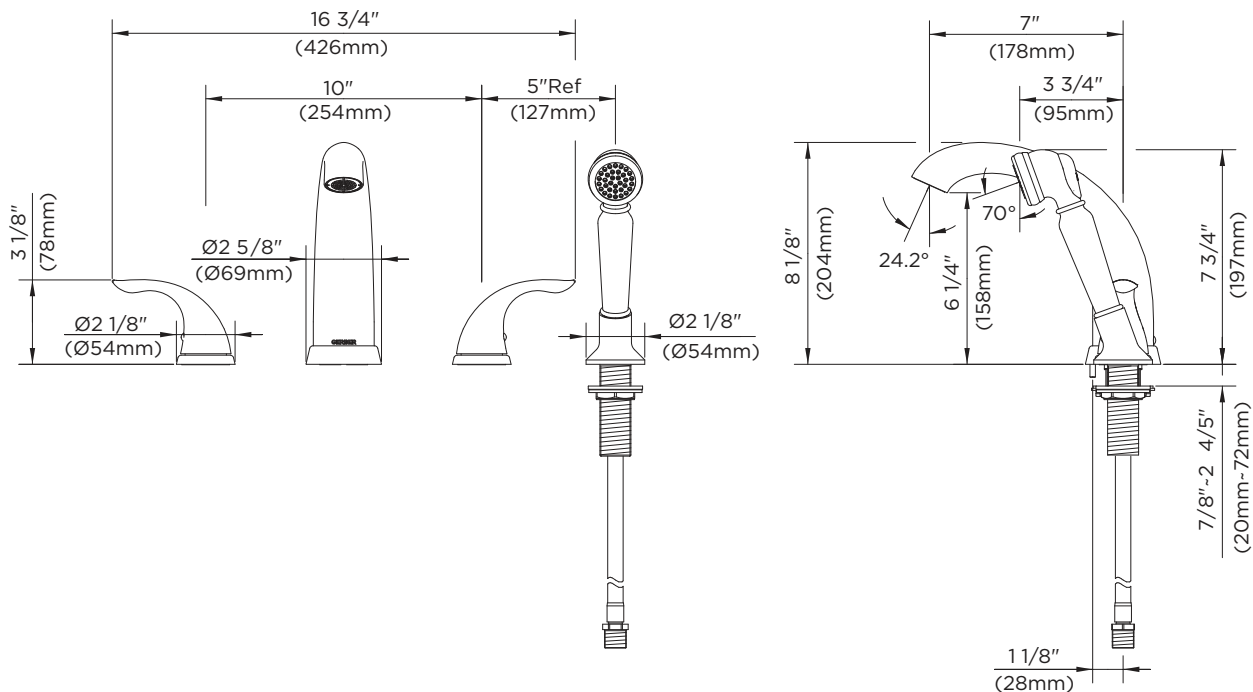

Standards & Certifications:

- ASME A112.18.1M
- ICC/ANSI A117.1
- IAPMO/cUPC

Catalog Numbers:

- G8-307** Roman tub filler trim kit,3pc, chrome
- G8-307-BN** Roman tub filler trim kit,3pc, Brushed Nickel
- G8-307-BR** Roman tub filler trim kit,3pc, Tumbled Bronze
- 49-181** Hand shower only, Chrome
- 49-181-BN** Hand shower only, Brushed Nickel
- 49-181-BR** Hand shower only, Tumbled Bronze
- 97-578** Hand shower rough in, hose and holder, Chrome
- 97-578-BN** Hand shower rough in, hose and holder, Brushed Nickel
- 97-578-BR** Hand shower rough in, hose and holder, Tumbled Bronze
- GH-400** Roman tub filler underbodies, 10" rough-in
- GH-410** Roman tub filler underbodies, Widespread

GERBER

G8-307 Series Viper™ Roman Tub Faucet

ROMAN TUB FAUCET ROUGH - IN VALVES - CRITICAL DIMENSIONS

Rough - in GH - 400 (cc) & rough - in valve GH - 410 (widespread)

WIDESPREAD ROUGH - IN VALVE

10"CC ROUGH - IN VALVE (Fixed)

GERBER

G8-307 Série Viper^{MC} Robinet pour bain romain

Caractéristiques:

- Style traditionnel
- Cartouches à disque en céramique
- Finitions en chrome, nickel brossé et bronze lustré
- Tuyauterie en laiton
- Entièrement conforme à l'ADA
- Garantie à vie limitée

Normes et certifications:

- ASME A112.18.1M
- ICC/ANSI A117.1
- IAPMO/cUPC

Numéro(s) de catalogue:

- G8-307** Ensemble de garniture pour bain romain, 3 pièces, chrome
- G8-307-BN** Ensemble de garniture pour bain romain, 3 pièces, nickel brossé
- G8-307-BR** Ensemble de garniture pour bain romain, 3 pièces, bronze lustré
- 49-181** Douche à main, chrome
- 49-181-BN** Douche à main, nickel brossé
- 49-181-BR** Douche à main, bronze lustré
- 97-578** Valve de douche à main avec tuyau et support, chrome
- 97-578-BN** Valve de douche à main avec tuyau et support, nickel brossé
- 97-578-BR** Valve de douche à main avec tuyau et support, bronze lustré
- GH-400** Valve pour bain romain avec robinetterie brute de 10 po (25,4 cm)
- GH-410** Valve pour bain romain avec robinetterie brute, espasé