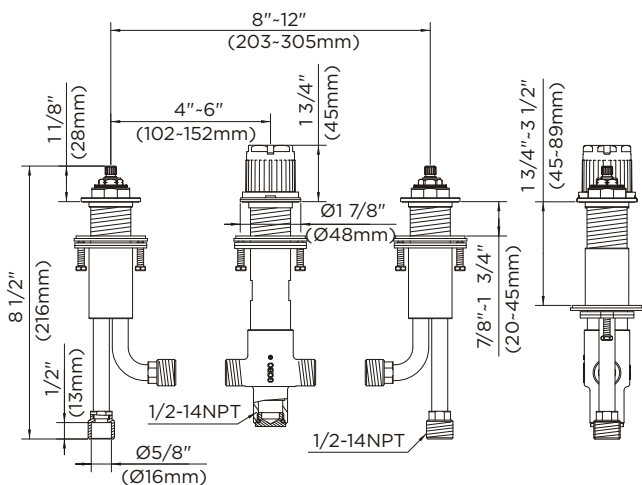

Standards & Certifications:

- ASME A112.18.1M
- ICC/ANSI A117.1
- IAPMO/cUPC

Catalog Numbers:

- G8-307** Roman tub filler trim kit,3pc, chrome
- G8-307-BN** Roman tub filler trim kit,3pc, Brushed Nickel
- G8-307-BR** Roman tub filler trim kit,3pc, Tumbled Bronze
- 49-181** Hand shower only, Chrome
- 49-181-BN** Hand shower only, Brushed Nickel
- 49-181-BR** Hand shower only, Tumbled Bronze
- 97-578** Hand shower rough in, hose and holder, Chrome
- 97-578-BN** Hand shower rough in, hose and holder, Brushed Nickel
- 97-578-BR** Hand shower rough in, hose and holder, Tumbled Bronze
- GH-400** Roman tub filler underbodies, 10" rough-in
- GH-410** Roman tub filler underbodies, Widespread

GERBER

G8-307 Series Viper™ Roman Tub Faucet

ROMAN TUB FAUCET ROUGH - IN VALVES - CRITICAL DIMENSIONS

Rough - in GH - 400 (cc) & rough - in valve GH - 410 (widespread)

WIDESPREAD ROUGH - IN VALVE

10"CC ROUGH - IN VALVE (Fixed)

GERBER

G8-307 Série Viper^{MC} Robinet pour bain romain

Caractéristiques:

- Style traditionnel
- Cartouches à disque en céramique
- Finitions en chrome, nickel brossé et bronze lustré
- Tuyauterie en laiton
- Entièrement conforme à l'ADA
- Garantie à vie limitée

Normes et certifications:

- ASME A112.18.1M
- ICC/ANSI A117.1
- IAPMO/cUPC

Numéro(s) de catalogue:

- G8-307** Ensemble de garniture pour bain romain, 3 pièces, chrome
- G8-307-BN** Ensemble de garniture pour bain romain, 3 pièces, nickel brossé
- G8-307-BR** Ensemble de garniture pour bain romain, 3 pièces, bronze lustré
- 49-181** Douche à main, chrome
- 49-181-BN** Douche à main, nickel brossé
- 49-181-BR** Douche à main, bronze lustré
- 97-578** Valve de douche à main avec tuyau et support, chrome
- 97-578-BN** Valve de douche à main avec tuyau et support, nickel brossé
- 97-578-BR** Valve de douche à main avec tuyau et support, bronze lustré
- GH-400** Valve pour bain romain avec robinetterie brute de 10 po (25,4 cm)
- GH-410** Valve pour bain romain avec robinetterie brute, espasé