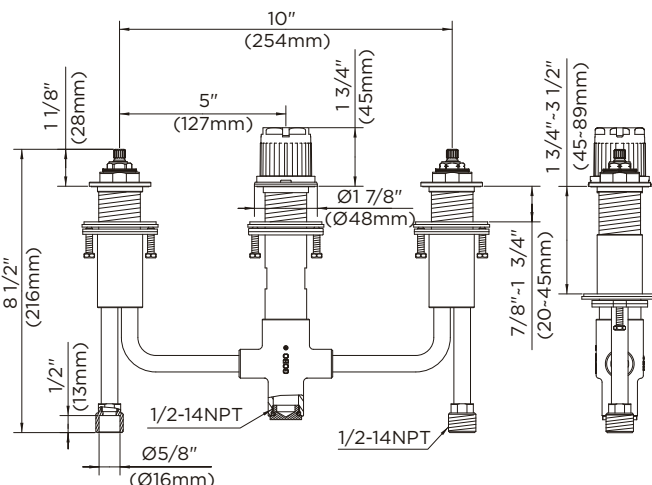

GERBER

G8-307 Series Viper™ Roman Tub Faucet

ROMAN TUB FAUCET ROUGH - IN VALVES - CRITICAL DIMENSIONS

Rough - in GH - 400 (cc) & rough - in valve GH - 410 (widespread)

WIDESPREAD ROUGH - IN VALVE

10"CC ROUGH - IN VALVE (Fixed)

GERBER

G8-307 Série Viper^{MC} Robinet pour bain romain

Caractéristiques:

- Style traditionnel
- Cartouches à disque en céramique
- Finitions en chrome, nickel brossé et bronze lustré
- Tuyauterie en laiton
- Entièrement conforme à l'ADA
- Garantie à vie limitée

Normes et certifications:

- ASME A112.18.1M
- ICC/ANSI A117.1
- IAPMO/cUPC

Numéro(s) de catalogue:

- G8-307** Ensemble de garniture pour bain romain, 3 pièces, chrome
- G8-307-BN** Ensemble de garniture pour bain romain, 3 pièces, nickel brossé
- G8-307-BR** Ensemble de garniture pour bain romain, 3 pièces, bronze lustré
- 49-181** Douche à main, chrome
- 49-181-BN** Douche à main, nickel brossé
- 49-181-BR** Douche à main, bronze lustré
- 97-578** Valve de douche à main avec tuyau et support, chrome
- 97-578-BN** Valve de douche à main avec tuyau et support, nickel brossé
- 97-578-BR** Valve de douche à main avec tuyau et support, bronze lustré
- GH-400** Valve pour bain romain avec robinetterie brute de 10 po (25,4 cm)
- GH-410** Valve pour bain romain avec robinetterie brute, espasé