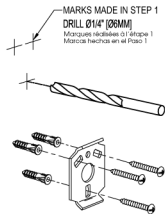

GINGER®

2001 CARNEGIE AVE
SANTA ANA CA 92705
949-417-5207
www.gingerco.com