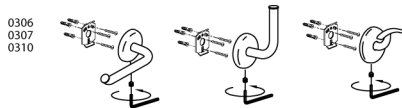

GINGER®

2001 CARNEGIE AVE
SANTA ANA CA 92705
949-417-5207
www.gingerco.com