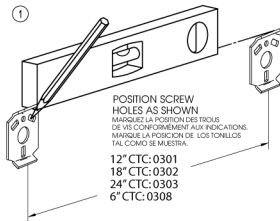

HOTELIER™ TOWEL BARS TOILET TISSUE HOLDER HOOKS

INSTALLATION INSTRUCTIONS
INSTRUCTIONS D'INSTALLATIONS
INSTRUCCIONES PARA LA INSTALACIÓN

0301
0302
0303
0305
0306
0307
0308
0310
0322/16

② FOR TILE OR SOLID WALLS
Pour carreaux ou un mur plein
Para Azulejo o Pared Sólida