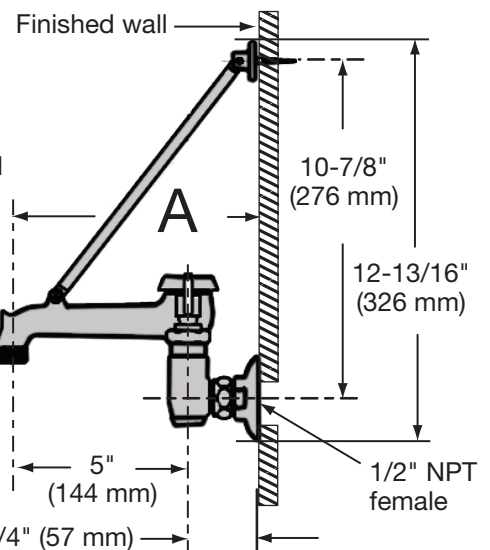

Append appropriate suffix to model number

- Rough chrome (standard finish)

Feature Highlights

- Service sink faucet, blade style handles and pail hook
- Wall mounted 8 inch supply centers adjustable $\pm 3/4$ inch
- 1/2 inch IPS eccentric female threaded supply inlets
- Max flow rate: 10.56 gpm @ 60 psi
- 3/4 inch hose thread spout with vacuum breaker
- Ceramic disc cartridges and screwdriver adjustable stops to shut water off when replacing cartridge
- Hot and cold colored indicators
- Rough chrome finish (standard)
- Integral check valves (S-2490-CHKS only)

Note: Dimensions subject to change without notice.

Emplacement:

SYMMONS® Symmetrix™

Robinet d'évier de service de série S-2490

Présentation des spécifications

Numéros de modèles

- S-2490 Robinet pour évier de vadrouille
- S-2490-CHKS Robinet pour évier de vadrouille avec vannes d'arrêt de service

Principales caractéristiques

- Robinet d'évier de service, poignées à lame et crochet pour seau
- Centres d'alimentation de 8 po à montage mural réglables de $\pm 3/4$ pouce
- Entrée d'alimentation excentrique à filetage IPS de 1/2 pouce femelle
- Débit maximum : 10,56 gpm à 60 lb/po²
- Bec verseur avec boyau fileté de 3/4 de pouce avec dispositif anti-retour
- Cartouches à disque céramique avec arrêts d'eau réglables au tournevis pour couper l'eau lors du remplacement de la cartouche
- Indicateurs de couleurs pour eau chaude et froide
- Finition chromée brute (standard)
- Vannes d'arrêt de service (S-2490-CHKS seulement)

Dimensions Robinet d'évier de service Symmetrix S-2490, S-2490-CHKS