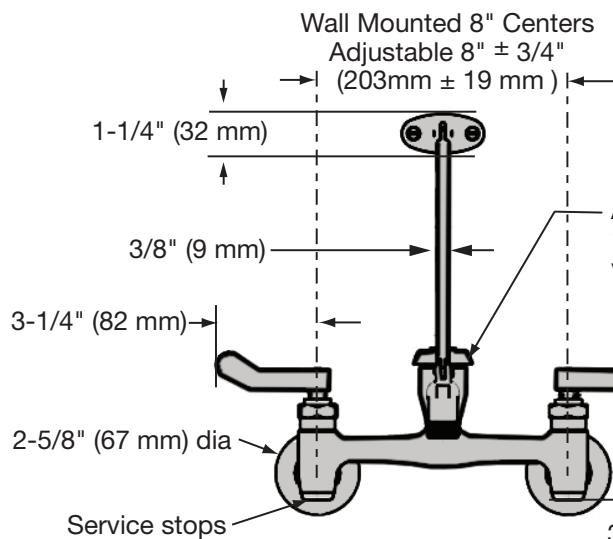

Dimensions Symmetrix Service Sink Faucet S-2490, S-2490-CHKS